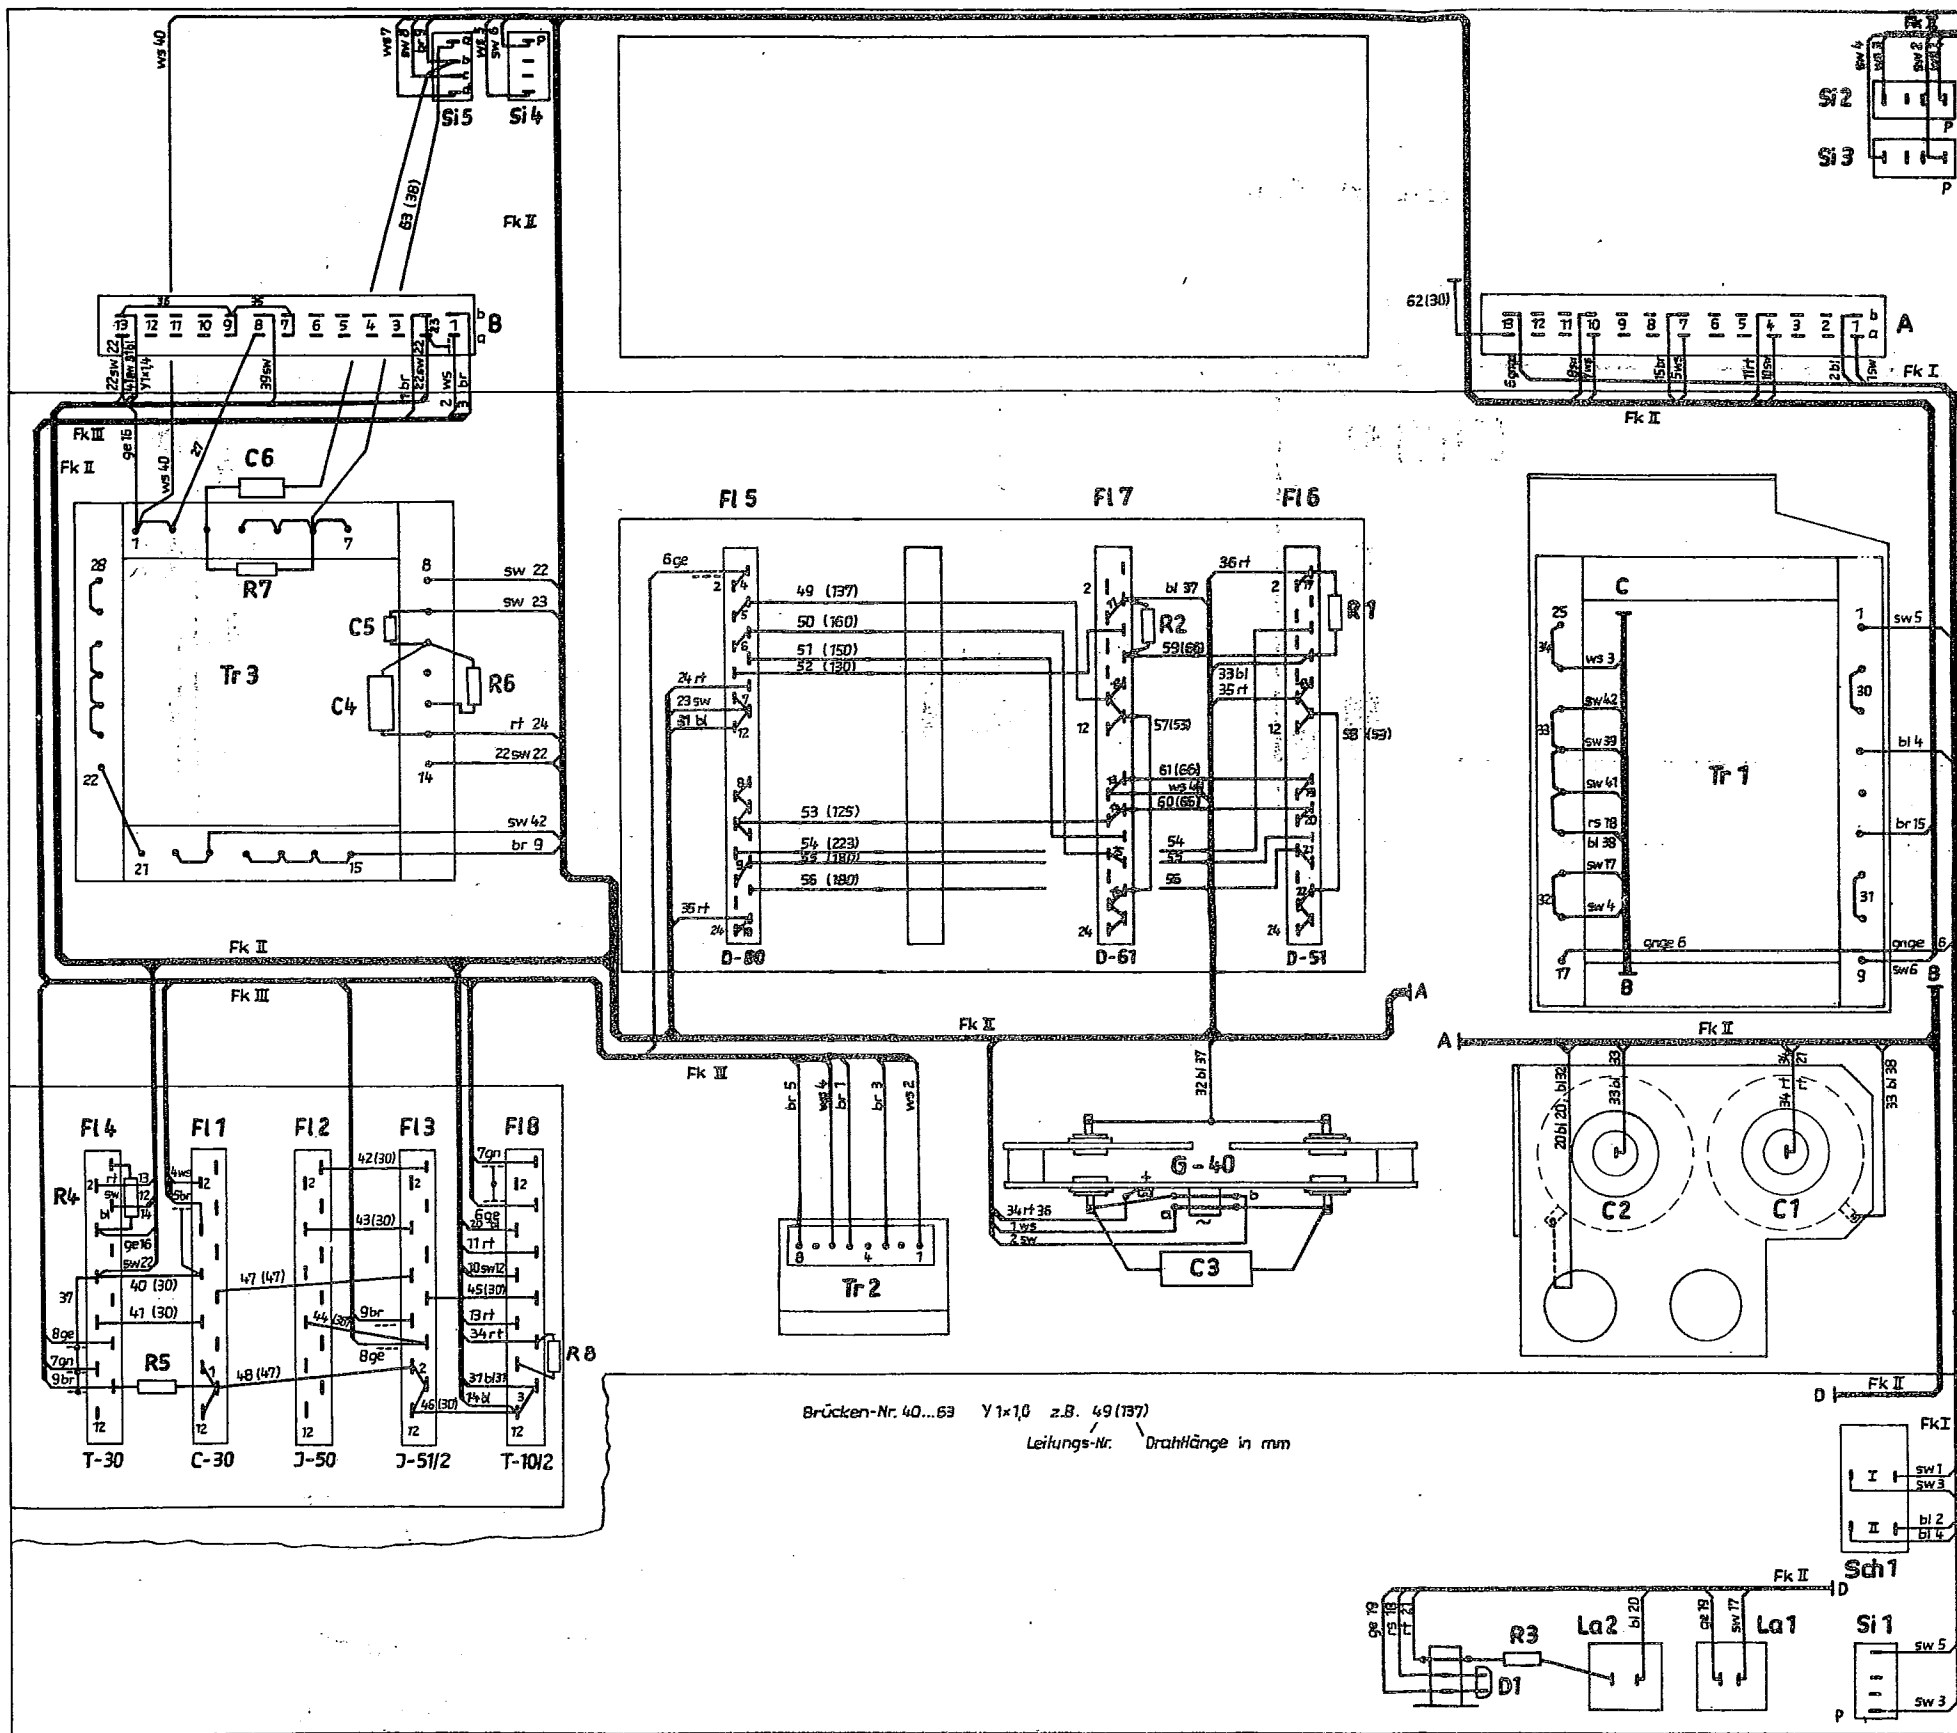

Stromlaufplan

Leistungverstärker 75 Watt  
PA 893-75

8324.893 - 00001 Sp

Bauschaltplan

Leistungsverstärker 75 Watt  
PA 893-75

8324.893 - 00001 Bp